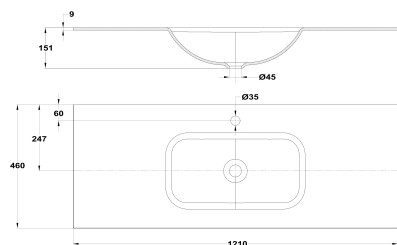

**KAMALEOHM****Lavabo integrado**

Ref: B344R12022W3 EAN: 8413509284840

**Descargas**[Libro de instrucciones](#)**Aviso legal:**

\* Determinados factores técnicos y terminaciones de nuestros acabados pueden verse alterados debido a las posibles variaciones en la configuración de su ordenador y/o impresora, por tanto estos valores no son vinculantes, sino aproximados. Frecuentemente revisamos las especificaciones de nuestros productos haciendo mejoras en sus características y garantía. Por favor consulte con el departamento comercial para información detallada en el caso de proyectos y edificaciones.