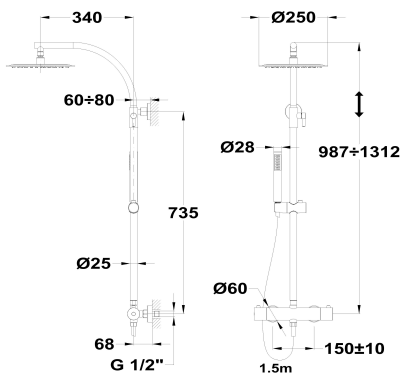

ORIGEHM

Columna de ducha termostática

Ref: 34238020GM EAN: 8413509282174

Acabado: Gun metal

- Columna telescópica ajustable.
- Tecnología Safe touch que proporciona una sensación más fría al tocar el cuerpo de grifo.
- Tope de seguridad a 38°C.
- Rociador antical ABS Ø25 cm.
- Ducha de mano antical de 1 función.
- Flexo de ducha PVC de 1,5 m.
- Ajustable.
- Cartucho termostático de gran precisión y suavidad.
- Inversor cerámico integrado.
- Acabado PVD.
- Tratamiento anti-huellas.
- Filtros colectores de impurezas.
- Válvulas antirretorno.