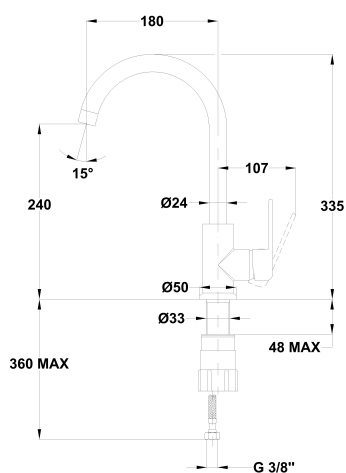

INCA +

**Grifo de cocina caño alto**

Ref: 549150200 EAN: 8413509283348

**Descargas**[Libro de instrucciones](#)**Aviso legal:**

\* Determinados factores técnicos y terminaciones de nuestros acabados pueden verse alterados debido a las posibles variaciones en la configuración de su ordenador y/o impresora, por tanto estos valores no son vinculantes, sino aproximados. Frecuentemente revisamos las especificaciones de nuestros productos haciendo mejoras en sus características y garantía. Por favor consulte con el departamento comercial para información detallada en el caso de proyectos y edificaciones.