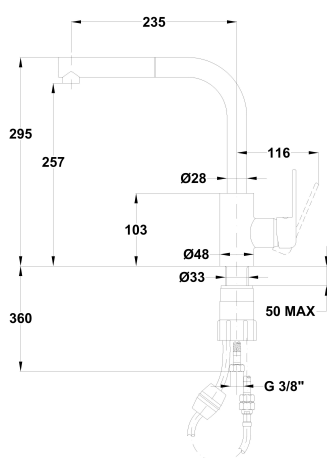

INCA +

**Grifo de cocina caño alto**

Ref: 549380200 EAN: 8413509283355

**Descargas**[Libro de instrucciones](#)**Aviso legal:**

\* Determinados factores técnicos y terminaciones de nuestros acabados pueden verse alterados debido a las posibles variaciones en la configuración de su ordenador y/o impresora, por tanto estos valores no son vinculantes, sino aproximados. Frecuentemente revisamos las especificaciones de nuestros productos haciendo mejoras en sus características y garantía. Por favor consulte con el departamento comercial para información detallada en el caso de proyectos y edificaciones.