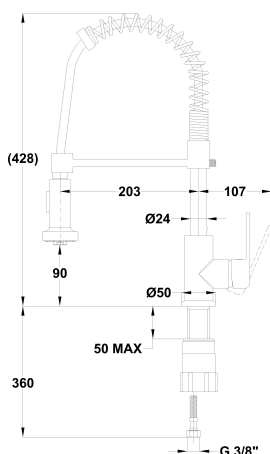

INCA +
Grifo de cocina caño alto

Ref: 549390200 EAN: 8413509283379

Aviso legal:

* Determinados factores técnicos y terminaciones de nuestros acabados pueden verse alterados debido a las posibles variaciones en la configuración de su ordenador y/o impresora, por tanto estos valores no son vinculantes, sino aproximados. Frecuentemente revisamos las especificaciones de nuestros productos haciendo mejoras en sus características y garantía. Por favor consulte con el departamento comercial para información detallada en el caso de proyectos y edificaciones.