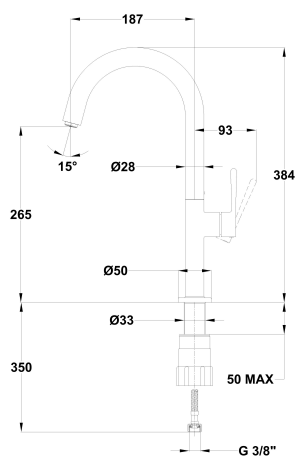

## Grifo de cocina caño alto

Ref: 349150250 EAN: 8413509283386