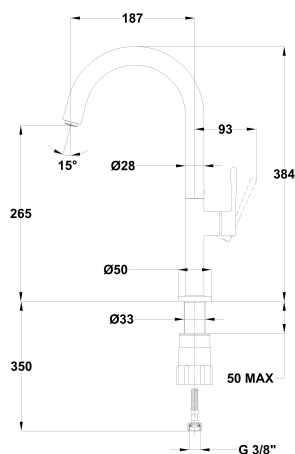

## Grifo de cocina caño alto

Ref: 34915025N EAN: 8413509283393