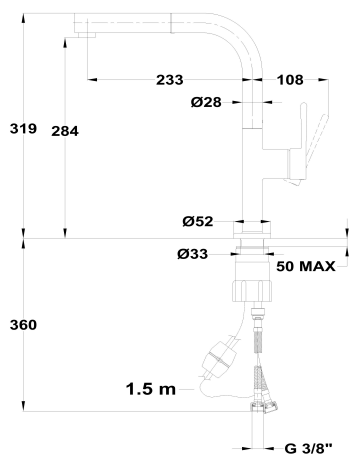

ORIGEHM

Grifo de cocina caño alto

Ref: 349380200 EAN: 8413509283409

Descargas

[Libro de instrucciones](#)

Aviso legal:

* Determinados factores técnicos y terminaciones de nuestros acabados pueden verse alterados debido a las posibles variaciones en la configuración de su ordenador y/o impresora, por tanto estos valores no son vinculantes, sino aproximados. Frecuentemente revisamos las especificaciones de nuestros productos haciendo mejoras en sus características y garantía. Por favor consulte con el departamento comercial para información detallada en el caso de proyectos y edificaciones.