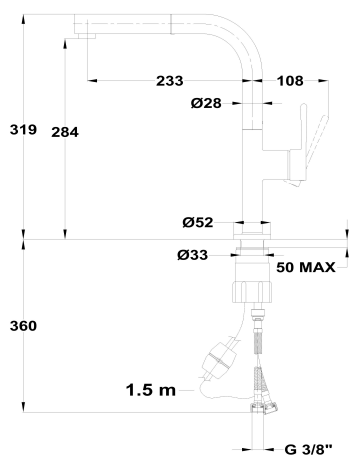

ORIGEHM

Grifo de cocina caño alto

Ref: 34938020N EAN: 8413509283416

Descargas

[Libro de instrucciones](#)

Aviso legal:

* Determinados factores técnicos y terminaciones de nuestros acabados pueden verse alterados debido a las posibles variaciones en la configuración de su ordenador y/o impresora, por tanto estos valores no son vinculantes, sino aproximados. Frecuentemente revisamos las especificaciones de nuestros productos haciendo mejoras en sus características y garantía. Por favor consulte con el departamento comercial para información detallada en el caso de proyectos y edificaciones.