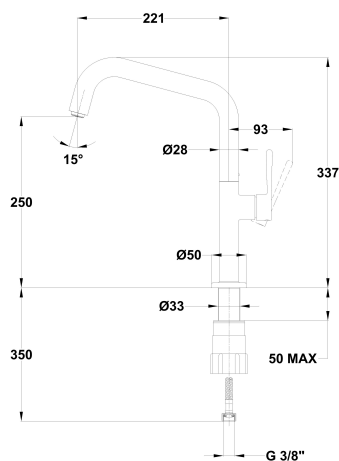

## Grifo de cocina caño alto

Ref: 349140250 EAN: 8413509283423