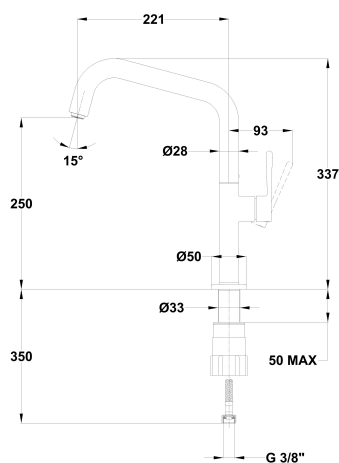

ORIGEHM

Grifería de cocina

Ref: 34914025N EAN: 8413509283430

Descargas

Libro de instrucciones

Aviso legal:

* Determinados factores técnicos y terminaciones de nuestros acabados pueden verse alterados debido a las posibles variaciones en la configuración de su ordenador y/o impresora, por tanto estos valores no son vinculantes, sino aproximados. Frecuentemente revisamos las especificaciones de nuestros productos haciendo mejoras en sus características y garantía. Por favor consulte con el departamento comercial para información detallada en el caso de proyectos y edificaciones.