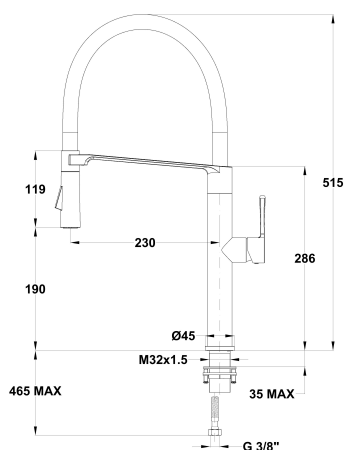

ORIGEHM

Grifo de cocina caño alto

Ref: 34937020GM EAN: 8413509284260

Descargas

Libro de instrucciones

Aviso legal:

* Determinados factores técnicos y terminaciones de nuestros acabados pueden verse alterados debido a las posibles variaciones en la configuración de su ordenador y/o impresora, por tanto estos valores no son vinculantes, sino aproximados. Frecuentemente revisamos las especificaciones de nuestros productos haciendo mejoras en sus características y garantía. Por favor consulte con el departamento comercial para información detallada en el caso de proyectos y edificaciones.