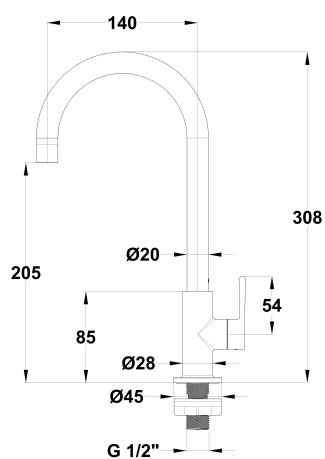

ORIGEHM

Grifo de cocina caño alto

Ref: 3491C02I0 EAN: 8413509283447

**Descargas**[Libro de instrucciones](#)**Aviso legal:**

* Determinados factores técnicos y terminaciones de nuestros acabados pueden verse alterados debido a las posibles variaciones en la configuración de su ordenador y/o impresora, por tanto estos valores no son vinculantes, sino aproximados. Frecuentemente revisamos las especificaciones de nuestros productos haciendo mejoras en sus características y garantía. Por favor consulte con el departamento comercial para información detallada en el caso de proyectos y edificaciones.