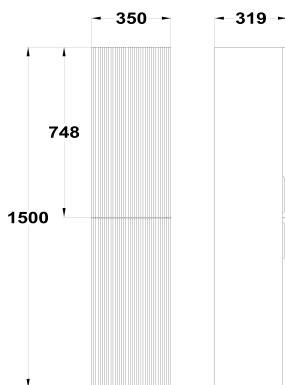

**ORIGEHM****Columna de 2 puertas**

Ref: F34723M02W1H EAN: 8413509287803

Acabado: Blanco mate

- MDF.
- PB (tablero de partículas).
- Laterales hidrófugos.
- Fabricado en España.
- Certificado FSC.
- Baldas interiores ajustables.
- Lacado.
- Cierre suave "soft close".
- Ensamblado.
- 4 colgadores de apertura para elegir apertura izquierda o derecha.