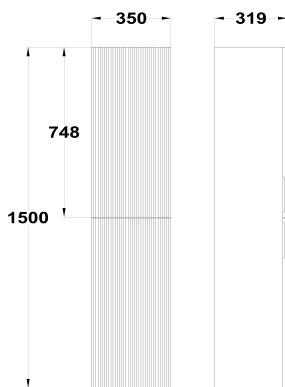

ORIGEHM

**Columna de 2 puertas**

Ref: F34723M02V1H EAN: 8413509287810

Acabado: Verde mate

- MDF.
- PB (tablero de partículas).
- Laterales hidrófugos.
- Fabricado en España.
- Certificado FSC.
- Baldas interiores ajustables.
- Lacado.
- Cierre suave "soft close".
- Ensamblado.
- 4 colgadores de apertura para elegir apertura izquierda o derecha.