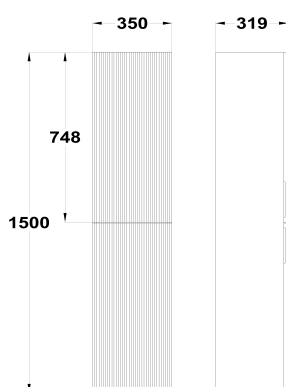

**ORIGEHM****Columna de 2 puertas**

Ref: F34723M02NWH EAN: 8413509287797

Acabado: Madera natural

- MDF.
- PB (tablero de partículas).
- Laterales hidrófugos.
- Fabricado en España.
- Certificado FSC.
- Baldas interiores ajustables.
- Cierre suave "soft close".
- Ensamblado.
- 4 colgadores de apertura para elegir apertura izquierda o derecha.