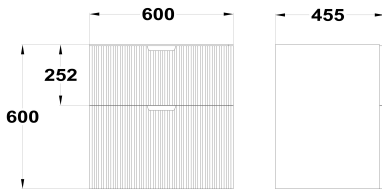

ORIGEHM

Mueble de 2 cajones

Ref: F34206X02NWH EAN: 8413509287674

Acabado: Madera natural

60 cm

- MDF.
- PB (tablero de partículas).
- Laterales hidrófugos.
- Fabricado en España.
- Certificado FSC.
- Lavabo encastrado o encimera no incluidos.
- Herrajes con sistema de amortiguado.
- Cierre suave "soft close".
- Ensamblado.
- Tirador Fresado.
- Con salvasifón.