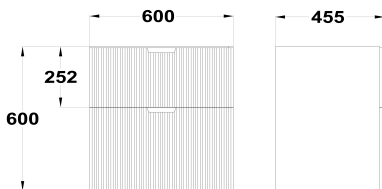

ORIGEHM

Mueble de 2 cajones

Ref: F34206X02W1H EAN: 8413509287681

Acabado: Blanco mate

60 cm

- MDF.
- PB (tablero de partículas).
- Laterales hidrófugos.
- Fabricado en España.
- Certificado FSC.
- Lavabo encastrado o encimera no incluidos.
- Lacado.
- Herrajes con sistema de amortiguado.
- Cierre suave "soft close".
- Color del interior del cajón: Gris.
- Ensamblado.
- Tirador Fresado.
- Barra de ducha deslizante.