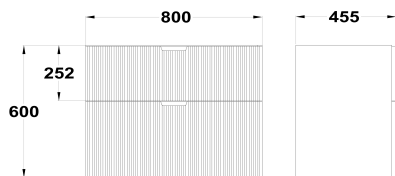

**ORIGEHM****Mueble de 2 cajones**

Ref: F34208X02V1H EAN: 8413509287728

Acabado: Verde mate

80 cm

- MDF.
- PB (tablero de partículas).
- Laterales hidrófugos.
- Conexión para flexo de 1/2".
- Certificado FSC.
- Lavabo encastrado o encimera no incluidos.
- Lacado.
- Herrajes con sistema de amortiguado.
- Cierre suave "soft close".
- Color del interior del cajón: Gris.
- Ensamblado.
- Tirador Fresado.
- Con salvasifón.