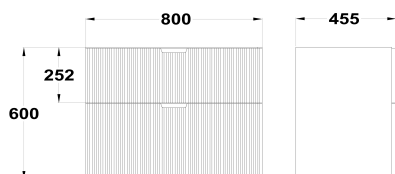

ORIGEHM

Mueble de 2 cajones

Ref: F34208X02W1H EAN: 8413509287728

Aviso legal:

* Determinados factores técnicos y terminaciones de nuestros acabados pueden verse alterados debido a las posibles variaciones en la configuración de su ordenador y/o impresora, por tanto estos valores no son vinculantes, sino aproximados. Frecuentemente revisamos las especificaciones de nuestros productos haciendo mejoras en sus características y garantía. Por favor consulte con el departamento comercial para información detallada en el caso de proyectos y edificaciones.