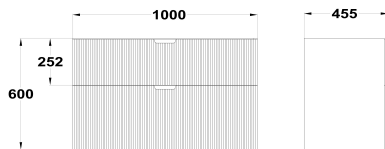

**ORIGEHM****Mueble de 2 cajones**

Ref: F34210X02NWH EAN: 8413509287735

Acabado: Madera natural

100 cm

- MDF.
- PB (tablero de partículas).
- Laterales hidrófugos.
- Fabricado en España.
- Certificado FSC.
- Lavabo encastrado o encimera no incluidos.
- Herrajes con sistema de amortiguado.
- Cierre suave "soft close".
- Color del interior del cajón: Gris.
- Ensamblado.
- Tirador Fresado.
- Con salvasifón.