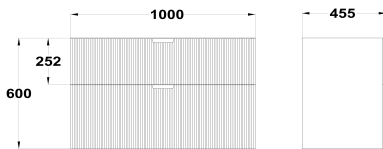

**ORIGEHM****Mueble de 2 cajones**

Ref: F34210X02W1H EAN: 8413509287742

Acabado: Blanco mate

100 cm

- MDF.
- PB (tablero de partículas).
- Laterales hidrófugos.
- Fabricado en España.
- Certificado FSC.
- Lavabo encastrado o encimera no incluidos.
- Lacado.
- Herrajes con sistema de amortiguado.
- Cierre suave "soft close".
- Color del interior del cajón: Gris.
- Ensamblado.
- Tirador Fresado.
- Con salvasifón.