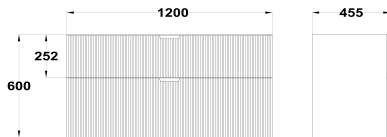

**ORIGEHM****Mueble de 2 cajones**

Ref: F34212X02NWH EAN: 8413509287766

Acabado: Madera natural

120 cm

- MDF.
- PB (tablero de partículas).
- Laterales hidrófugos.
- Fabricado en España.
- Ccertificado FSC.
- Lavabo encastrado o encimera no incluidos.
- Herrajes con sistema de amortiguado.
- Cierre suave "soft close".
- Ensamblado.
- Tirador Fresado.
- Con salvasifón.