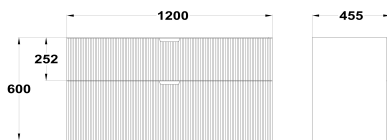

**ORIGEHM****Mueble de 2 cajones**

Ref: F34212X02W1H EAN: 8413509287773

Acabado: Blanco mate

- 120 cm
- MDF.
 - PB (tablero de partículas).
 - Laterales hidrófugos.
 - Fabricado en España.
 - Certificado FSC.
 - Lavabo encastrado o encimera no incluidos.
 - Lacado.
 - Herrajes con sistema de amortiguado.
 - Cierre suave "soft close".
 - Color del interior del cajón: Gris.
 - Tirador Fresado.
 - Con salvasifón.