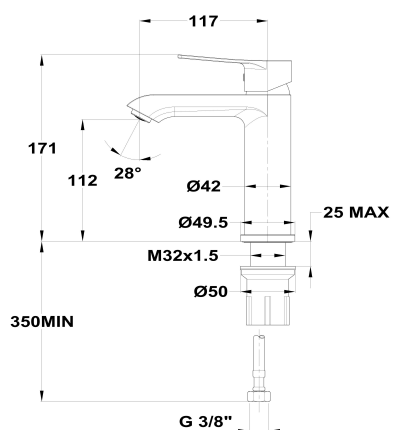

ARISTHA

Grifo de lavabo m

Ref: 86346025GM EAN: 8413509285298

**Descargas**[Libro de instrucciones](#)**Aviso legal:**

* Determinados factores técnicos y terminaciones de nuestros acabados pueden verse alterados debido a las posibles variaciones en la configuración de su ordenador y/o impresora, por tanto estos valores no son vinculantes, sino aproximados. Frecuentemente revisamos las especificaciones de nuestros productos haciendo mejoras en sus características y garantía. Por favor consulte con el departamento comercial para información detallada en el caso de proyectos y edificaciones.