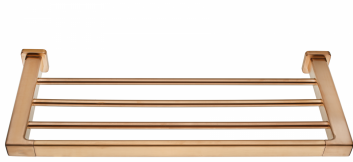

Strohm Teka > Acessórios > Acessórios de casa de banho > Toalheiro de barra/argola >

FORMENTERA

Triple towel bar

Ref: 17078020BZ

Cor Loyal Bronze
Peso 2 kg

 2 anos de garantia

Características técnicas

.
. .
. .
. .