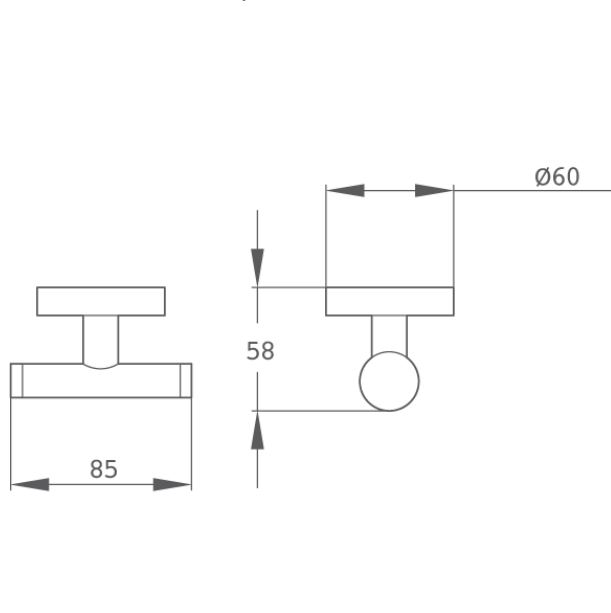

Strohm Teka > Complementos > Accesorios de baño > Colgador >

Descargas

[↓ Libro de instrucciones](#)

[↓ Esquemas del producto](#)

Aviso legal:

* Determinados factores técnicos y terminaciones de nuestros acabados pueden verse alterados debido a las posibles variaciones en la configuración de su ordenador y/o impresora, por tanto estos valores no son vinculantes, sino aproximados. Frecuentemente revisamos las especificaciones de nuestros productos haciendo mejoras en sus características y garantía. Por favor consulte con el departamento comercial para información detallada en el caso de proyectos y edificaciones.