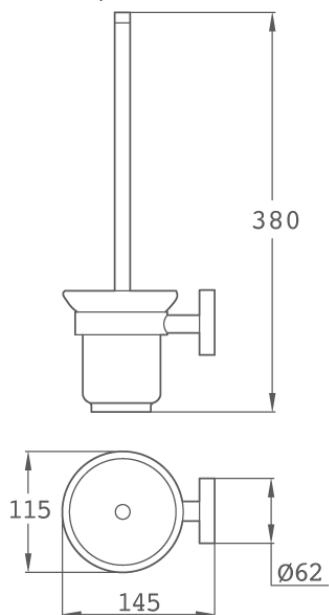

Strohm Teka > Complementos > Accesorios de baño > Cepillo para inodoro >

Descargas

[↓ Libro de instrucciones](#)

[↓ Esquemas del producto](#)

Aviso legal:

* Determinados factores técnicos y terminaciones de nuestros acabados pueden verse alterados debido a las posibles variaciones en la configuración de su ordenador y/o impresora, por tanto estos valores no son vinculantes, sino aproximados. Frecuentemente revisamos las especificaciones de nuestros productos haciendo mejoras en sus características y garantía. Por favor consulte con el departamento comercial para información detallada en el caso de proyectos y edificaciones.