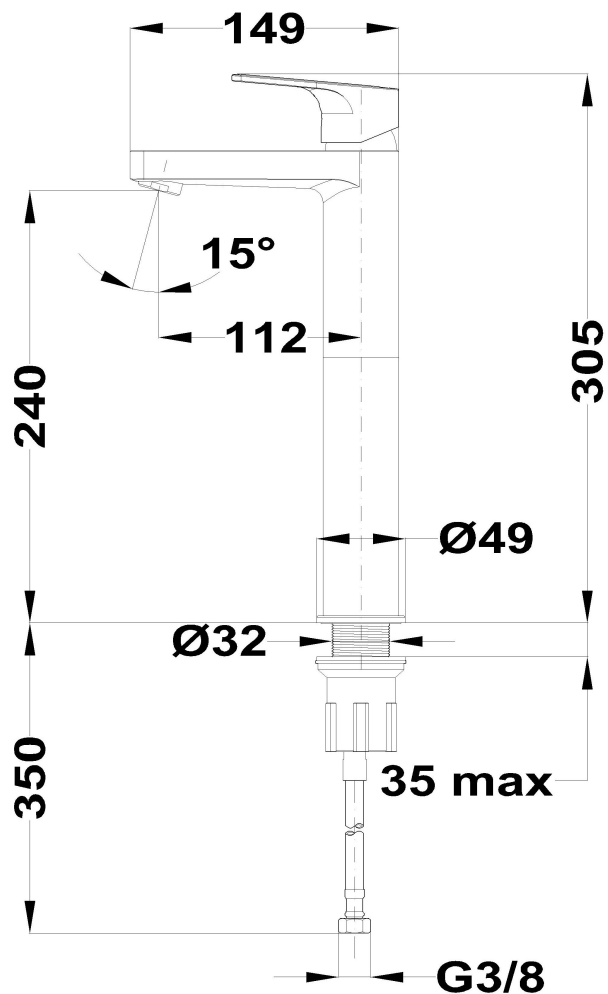

Strohm Teka > Lavabos y muebles > Grifos de lavabo > Mezclador monomando I >

Descargas

Libro de instrucciones

Esquemas del producto

Aviso legal:

* Determinados factores técnicos y terminaciones de nuestros acabados pueden verse alterados debido a las posibles variaciones en la configuración de su ordenador y/o impresora, por tanto estos valores no son vinculantes, sino aproximados. Frecuentemente revisamos las especificaciones de nuestros productos haciendo mejoras en sus características y garantía. Por favor consulte con el departamento comercial para información detallada en el caso de proyectos y edificaciones.