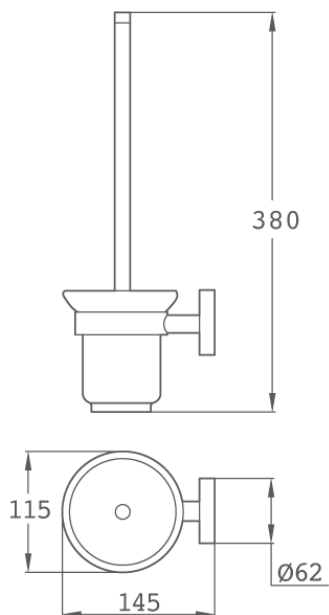

Strohm Teka > Akcesoria > Akcesoria łazienkowe > Szczotka klozetowa >

Pobrane

Instrukcje

Rysunki produktu

Nota prawna:

*Niektóre czynniki i cechy techniczne naszych wykończeń mogą się różnić ze względu na możliwe warianty konfiguracji Twojego komputera i/lub drukarki. W związku z tym dane te są tylko przybliżone i nie są końcowe. Regularnie sprawdzamy specyfikacje naszych produktów w celu ulepszenia ich cech oraz gwarancji. Prosimy zapytać nasz dział sprzedaży o szczegółowe informacje w przypadku projektów budowlanych i remontowych.