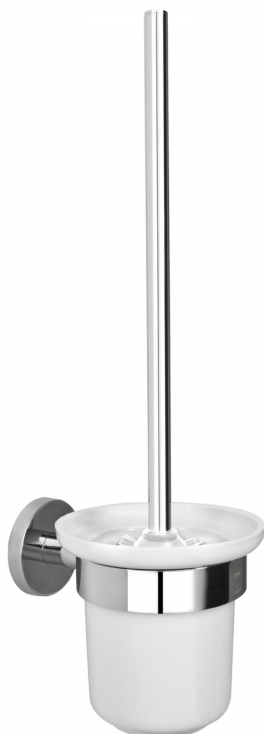

Strohm Teka > Akcesoria > Akcesoria łazienkowe > Szczotka klozetowa >

ALAIOR

## WC toilet brush with holder

Szczotka toaletowa w szklanym pojemniku

Ref: 170680200

Kolor Chrome  
Waga 1 kg

✓ 2 lat(a) gwarancji